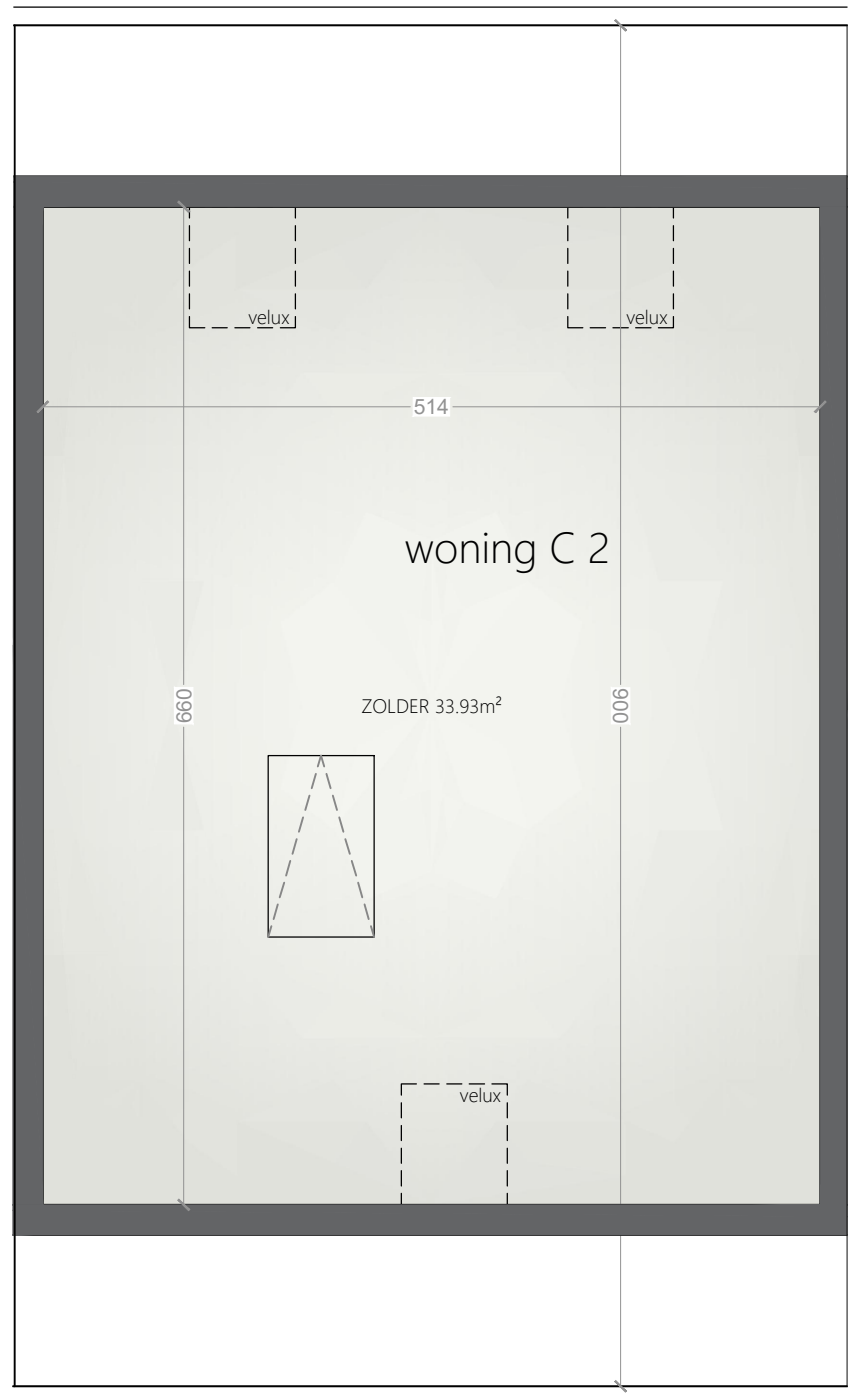

Woning C2

CASCO

TOTALE OPPERVLAKTE	132.93 m ²
OPPERVLAKTE +0	49.5 m ²
OPPERVLAKTE +1	49.5 m ²
ZOLDER	33.93 m ²
TERRAS	10 m ²
TERREIN	154 m ²
INKOM	4.02 m ²
LEEFRUIMTE	26.28 m ²
KEUKEN	6.20 m ²
WC	1.33 m ²
BERGING	2.23 m ²
NACHTHAL	5.46 m ²
SLAAPKAMER 1	12.86 m ²
SLAAPKAMER 2	5.84 m ²
SLAAPKAMER 3	5.84 m ²
BERGING	1.30 m ²
BADKAMER	4.68 m ²
WC	1.17 m ²

DE AANGEDUIDE MATEN ZIJN LOUTER INDICATIEF.
LOS MEUBILAIR IS FIGURATIEF EN NIET INBEGREPEN.
MATERIALEN AFWERKING CFR. LASTENBOEK.

VERD +2 ZOLDER

27/09/2022

CASCO OF RUWBOUW WINDDICHT